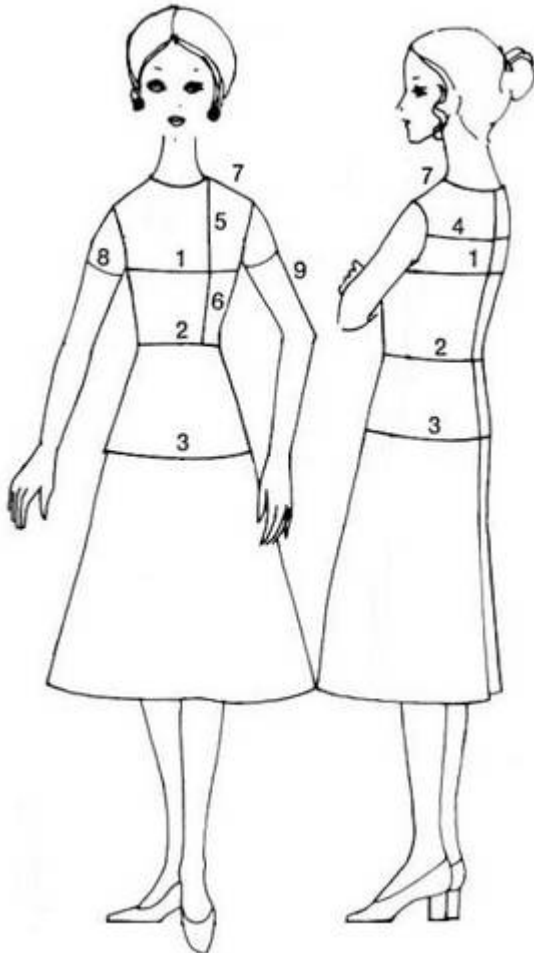

Maßtabelle mit Körpermaßen

1. Oberweite
2. Taillenweite
3. Hüftweite
(an der breitesten Stelle gemessen!)
4. Rückenbreite
5. Brusttiefe
6. vordere Taillenlänge
(bis Unterkante Maßband)
7. Schulterbreite
8. Oberarmweite
9. Ärmellänge

Körpergröße 168 cm

Alle Angaben in cm

	Gr. 34	Gr. 36	Gr. 38	Gr. 40	Gr. 42	Gr. 44	Gr. 46
Oberweite:	80	84	88	92	96	100	106
Taillenweite: *	64	68	72	76	80	84	88
Hüftweite:	89	93	97	101	105	109	113
Rückenbreite:	33	34	35	36	37	38	39
Brusttiefe:	26	27	28	29	30	31	32
Vorderlänge:	40,7	41,6	42,5	43,4	44,3	45,2	46,1
Schulterbreite	12,5	12,8	13,1	13,4	13,7	14,0	14,3
Oberarmweite:	24,0	25,2	26,4	27,6	28,8	30	31,2
Ärmellänge:	60	60	60	60	60	60	60